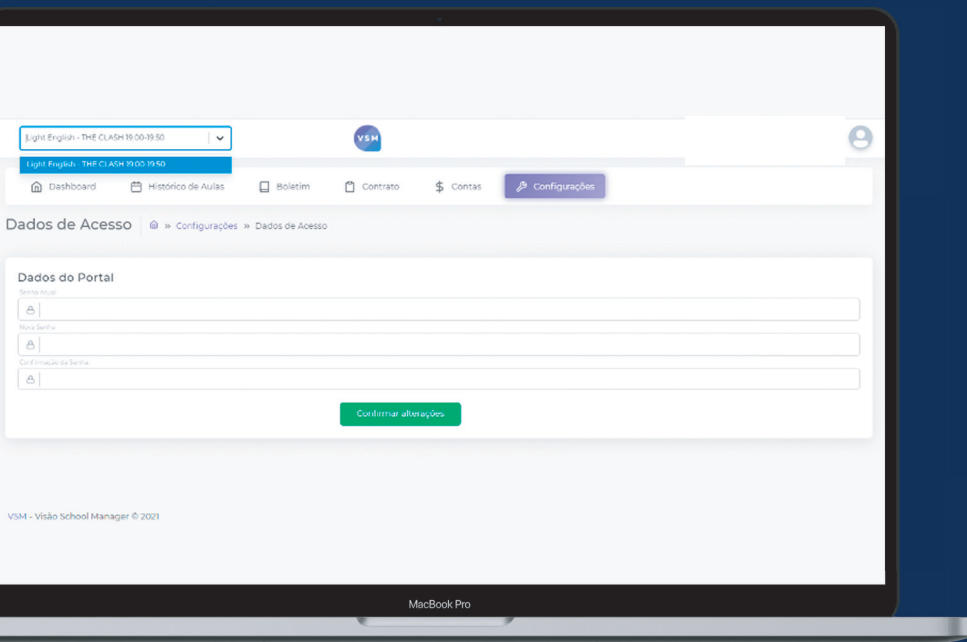

CONFIGURAÇÕES

Acessando a aba configurações, é possível fazer alteração de senha