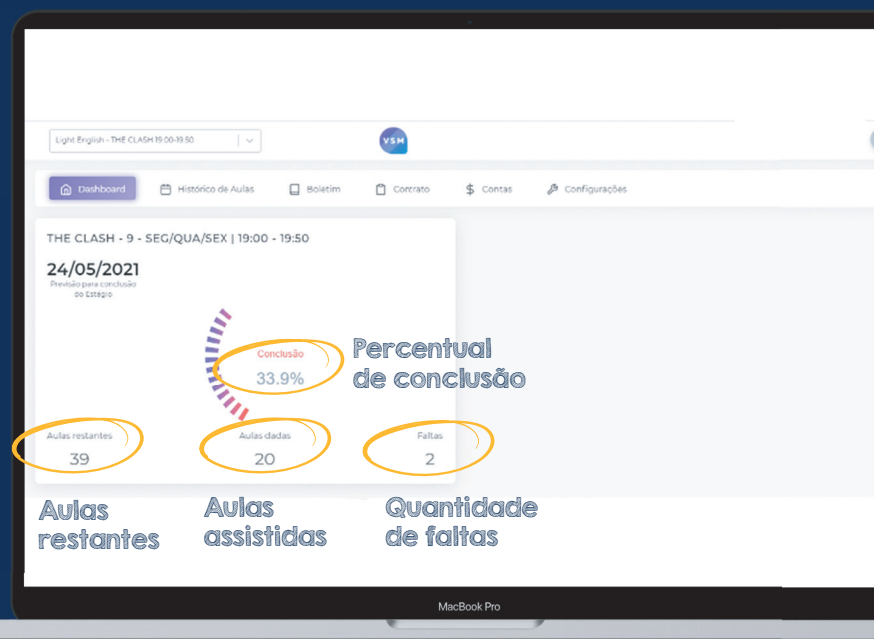

PORTAL DO ALUNO

Todas as informações em um único lugar

MAIS UMA NOVIDADE PARA O
ALUNO #PLANETSCHOOL

Welcome, Bienvenido e Bem vindo!

Esse é o portal do aluno, o VSM - Visão School Manager,
o sistema gerencial para escolas com o método Callan.

Nele você pode acompanhar todas as informações como:

✓ NOTAS ✓ BOLETIM ✓ FINANCEIRO

COMO ACESSAR?

Primeiro passo clique no link <https://portal.visaoschool.com.br/> e para acessar basta inserir o seu RA e a senha são os 6 primeiros dígitos do seu CPF.

Prontinho, só navegar!

DASHBOARD

Após o login, você encontra com o painel de dashboard

Nele você consegue visualizar em um único local todas as informações referentes as aulas do curso como:

HISTÓRICO DE AULAS