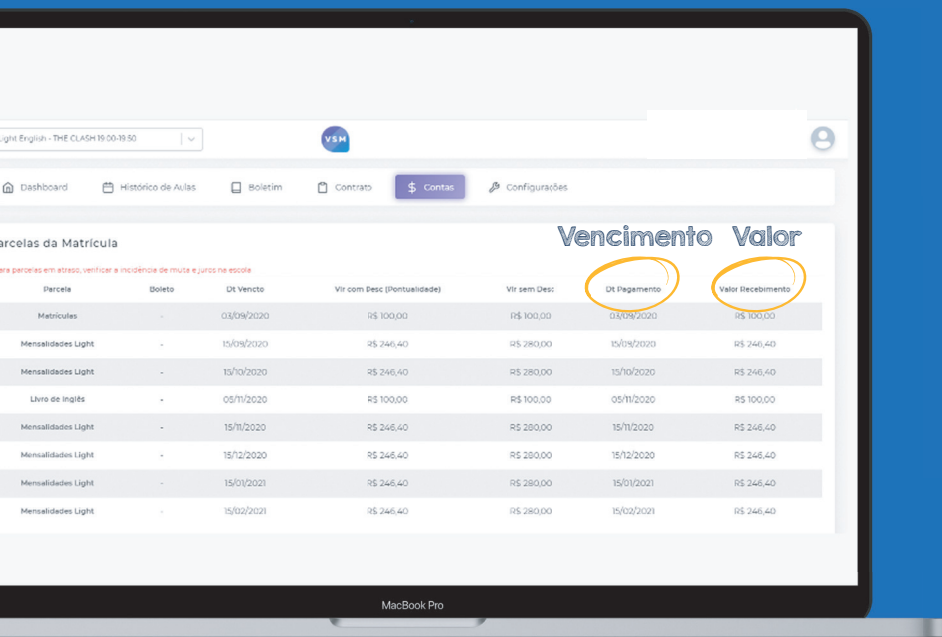

Prontinho, só navegar!

DASHBOARD

Após o login, você encontra com o painel de dashboard

Nele você consegue visualizar em um único local todas as informações referentes as aulas do curso como:

HISTÓRICO DE AULAS

Acompanhe as datas das aulas, presenças e faltas.

BOLETIM

Acompanhe suas notas

Estágio	Atividade complementar	Prova escrita	Prova Oral	Média	Situação
STAGE 1					
STAGE 2					
STAGE 3					
STAGE 4					
STAGE 5					
STAGE 6					
STAGE 7					
STAGE 8	100,00	89,70	75,00	86,10	APROVADO
STAGE 9					
STAGE 10					
STAGE 11					
STAGE 12					

CONFIGURAÇÕES

Acessando a aba configurações, é possível fazer alteração de senha

CONTAS

Acompanhe as parcelas que foram pagas e as próximas

PORTAL DO ALUNO

Mais controle para você focar nos seus estudos!